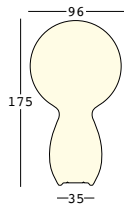

trim light

design Valerio Sommella

ESTRUCTURA

PE - Polietileno
color básico

KIT LUZ

8253

A4304 kit de iluminación alto para interior
A4305 kit de iluminación alto para exterior

PESO BRUTO:

kg 26,6

DETALLES:

***Solo par exterior.** Si el Kit de iluminación está ensamblado en el producto de plástico, tendrá el grado IP 44

DETALLES:

Preparado para
Kit de iluminación
INTERIOR-EXTERIOR
***Solo par exterior.** Si el Kit de iluminación está ensamblado en el producto de plástico, tendrá el grado IP 44