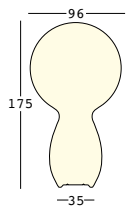

trim light

design Valerio Sommella

ESTRUCTURA

PE - Polietileno
color básico

8253

PESO BRUTO:

kg 26,6

DETALLES:

A4304 - interior

detalles

Cable transparente
Botonera a pedal
Enchufe europeo bipolar
Longitud del cable 250 cm
Predisposición para base de estabilización
Brazo de 105 cm

LUZ 1 x 23W + 2 x 8W

A4305 - exterior

detalles

Cable negro
Enchufe europeo bipolar
Longitud del cable 280 cm
Predisposición para base de estabilización
Brazo de 105 cm

LUZ 1 x 23W + 2 x 8W