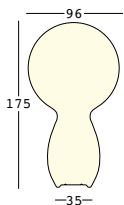

8253

1. **A4304** Kit luce alto per interni - luce fredda
   Indoor light kit high - cold light
2. **A4742** Kit luce alto per interni - luce naturale
   Indoor light kit high - natural light
3. **A4305** Kit luce alto per esterni - luce fredda
   Outdoor light kit high - cold light
4. **A4743** Kit luce alto per esterni - luce naturale
   Outdoor light kit high - natural light

GROSS WEIGHT:

kg 26,6

DETAILS:

Predisposto per/
Intended for
INDOOR-OUTDOOR Light Kit

* **Solo per outdoor.**

Qualora il Kit Luce sia
assemblato sul manufatto
plastico assumerà il
grado IP44/

* **For outdoor use only.**
*Lighting kits mounted
on plastic artefacts are
IP44 rated*

**Necessita di 1 Kit Luce/
Needs 1 Light Kit**

ACCESSORIES:

Necessita di/Needs:

A4197

Base di stabilizzazione/
Stability base

A4194

Base di stabilizzazione
e fissaggio/*Stability and
ground fixing base*