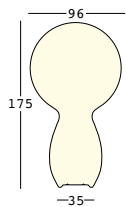

trim light

design Valerio Sommella

STRUTTURA/STRUCTURE

PE - Polietilene/Polyethylene
colore base/basic colour

KIT LUCE/LIGHT KIT

8253

A4304 Kit luce alto per interni - luce fredda
Indoor light kit high - cold light

GROSS WEIGHT:

kg 26,6

DETAILS:

Predisposto per/
Intended for
INDOOR-OUTDOOR Light
Kit

*** Solo per outdoor.**

Qualora il Kit Luce
sia assemblato sul
manufatto plastico
assumerà il grado IP44/
*** For outdoor use only.**