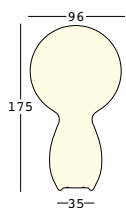

trim light

design Valerio Sommella

STRUTTURA/STRUCTURE

PE - Polietilene/Polyethylene
colore base/basic colour

KIT LUCE/LIGHT KIT

8253

A4304 - indoor

dettagli/details

Cavo trasparente/
Transparent cable
Pulsantiera a pedale/
Foot switch
Spina europea bipolare/
European bipolar plug
Lunghezza cavo 250 cm/
Wire length 250 cm
Predisposizione per base di
stabilizzazione/
Arrangement for stability base
Stelo h 105 cm/*Stem h 105 cm*

LUCE/LIGHT 1 x 23W + 2 x 8W

A4305 - outdoor

dettagli/details

Cavo nero/Black cable
Spina Schuko antispruzzo/
Anti-splash Schuko plug
Lunghezza cavo 280 cm/
Wire length 280 cm
Predisposizione per base di
stabilizzazione/
Arrangement for stability base
Stelo h 105 cm/*Stem h 105 cm*

LUCE/LIGHT 1 x 23W + 2 x 8W

GROSS WEIGHT:

kg 26,6

DETAILS:

* **Solo per outdoor.**
Qualora il Kit Luce
sia assemblato sul
manufatto plastico
assumerà il grado IP44/
* **For outdoor use only.**
*Lighting kits mounted
on plastic artefacts are
IP44 rated*