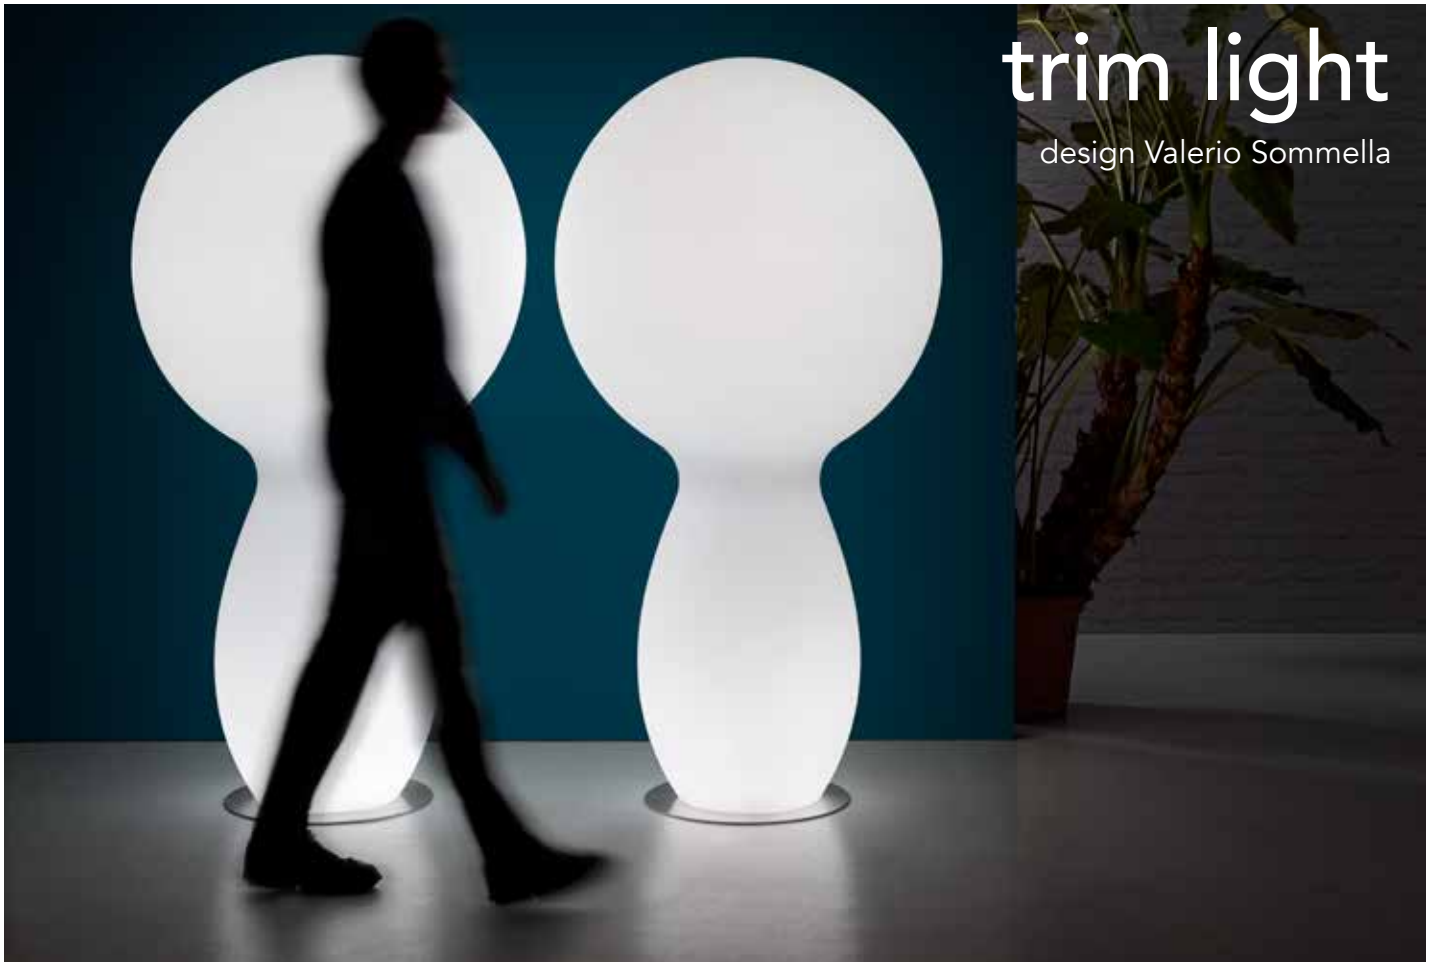

trim light

design Valerio Sommella

STRUTTURA/STRUCTURE

PE - Polietilene/Polyethylene
colore base/basic colour

KIT LUCE/LIGHT KIT

8253

A4304 - indoor

dettagli/details

Cavo trasparente/
Transparent cable
Pulsantiera a pedale/
Foot switch
Spina europea bipolare/
European bipolar plug
Lunghezza cavo 250 cm/
Wire length 250 cm
Predisposizione per base di
stabilizzazione/
Arrangement for stability base
Stelo h 105 cm/*Stem h 105 cm*

LUCE/LIGHT 1 x 23W + 2 x 8W

A4305 - outdoor

dettagli/details

Cavo nero/Black cable
Spina Schuko antispruzzo/
Anti-splash Schuko plug
Lunghezza cavo 280 cm/
Wire length 280 cm
Predisposizione per base di
stabilizzazione/
Arrangement for stability base
Stelo h 105 cm/*Stem h 105 cm*