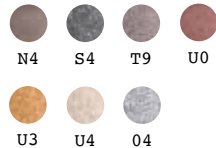

## ESTRUCTURA

PE - Polietileno  
color básico

8473