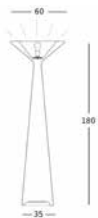

tebe lamp indoor

design Needs Studio

ESTRUCTURA

PE - Polietileno
color básico

8473

PESO BRUTO:

kg 18,4

KIT LUZ

DETALLES:

Necesaria 1 Kit de iluminación

A4802 Kit de iluminación de led S para interiores, luz cálida

A4803 Kit de iluminación de led RGB S para interiores

A4804 Kit de iluminación de led RGB S para interiores, con mando a distancia

COMPLEMENTOS:

A4197

Base de estabilización

A4805

Kit de cubierta superior transparente para lámpara Tebe de interior