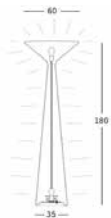

## ESTRUCTURA

PE - Polietileno  
color básico

8469

## PESO BRUTO:

kg 18,4