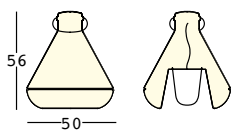

spot light

design Eddy Antonello

ESTRUCTURA

PESO BRUTO:

8274 kg 6
6574 kg 9,3

DETALLES:

Completo de Kit Luz
EXTERIOR

PE + LUZ color básico

8274

PE + LUZ lacados

6574

KIT LUZ

exterior

detalles

Carcasa de policarbonato
Junta de estanqueidad
Cable negro
Enchufe Schuko antisalpicadura
Longitud del cable 880 cm

LUZ 1 x 20 W