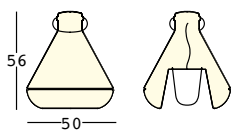

spot light

design Eddy Antonello

ESTRUCTURA

PESO BRUTO:

8274 kg 6
6574 kg 9,3

DETALLES:

Completo de Kit Luz

PE + LUZ color básico

8274

PE + LUZ lacados

6574

KIT LUZ

exterior

detalles

Carcasa de policarbonato
Junta de estanqueidad
Cable negro
Enchufe Schuko antisalpicadura
Longitud del cable 280 cm

LUZ 1 x 20 W