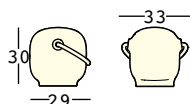

ESTRUCTURA