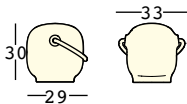

roaming light

design Alberto Brogliato

ESTRUCTURA

PE + LUZ color básico

8275 Kit LED RGB

PESO BRUTO:

kg 2,2

DETALLES: