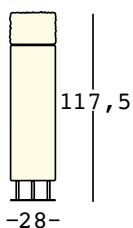

ice-cap light

design Laudani & Romanelli

ESTRUCTURA

PE - Polietileno
color básico

KIT LUZ

8243

98

PESO BRUTO:

kg 9,3

DETALLES:

Base de acero
inoxidable Ø 280 mm

Espaciadores de acero
inoxidable

- A4183 kit de iluminación de led para interior
- A4689 kit de iluminación de led natural para interior
- A4182 kit de iluminación de led para exterior
- A4688 kit de iluminación de led natural para exterior
- A4721 kit de iluminación de led RGB para interior con control remoto
- A4723 kit de iluminación de led RGB para interior
- A4722 kit de iluminación de led RGB para exterior con control remoto
- A4724 kit de iluminación de led RGB para exterior
- A4307 kit de iluminación de led RGB para interior/exterior con control remoto
- A4447 kit de iluminación de led RGB para interior/exterior sin transformador con control remoto