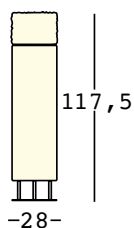

ice-cap light

design Laudani & Romanelli

ESTRUCTURA

PE - Polietileno
color básico

8243

98

PESO BRUTO:

kg 9,3

DETALLES:

Base de acero
inoxidable Ø 280 mm
Espaciadores de acero
inoxidable

KIT LUZ

A4183 - interior

detalles

Cable transparente
Botonera a pedal
Enchufe europeo bipolar
Longitud del cable 370 cm
Predisposición para la base
de estabilización

LUZ 1 x 20 W

A4182 - exterior

detalles

Carcasa de policarbonato
Junta de estanqueidad
Cable negro
Enchufe Schuko antialpicadura
Longitud del cable 280 cm
Predisposición para la base de
estabilización

LUZ 1 x 20 W