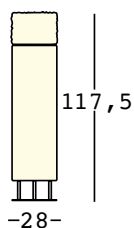

ice-cap light

design Laudani & Romanelli

STRUTTURA/STRUCTURE

PE - Polietilene/*Polyethylene*
colore base/basic colour

8243

98

GROSS WEIGHT:

kg 9,3

DETAILS:

Base inox Ø 280 mm/
Stainless steel base
Ø 280 mm

Distanziali inox/
Stainless steel pins

KIT LUCE/LIGHT KIT

A4183 - indoor

dettagli/details

Cavo trasparente/
Transparent cable

Pulsantiera a pedale/
Foot switch

Spina europea bipolare/
European bipolar plug

Lunghezza cavo 370 cm/
Wire length 370 cm

Predisposizione per
base di stabilizzazione/
Arrangement for stability base

LUCE/LIGHT 1 x 20 W

A4182 - outdoor

dettagli/details