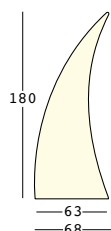

## ESTRUCTURA

**PESO BRUTO:**  
kg 17,4

**PE** - Polietileno  
**color básico**

**8234**  
  
98

### detalles

Cable transparente  
Botonera a pedal  
Enchufe europeo bipolar  
Longitud del cable 370 cm  
Predisposición para la base de estabilización

**LUZ** 1 x 20 W

**A4182** - exterior