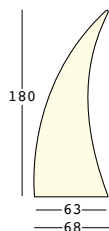

horn light

design Alberto Brogliato

ESTRUCTURA

PE - Polietileno
color básico

KIT LUZ

8234

98

- A4183 kit de iluminación de led para interior
- A4689 kit de iluminación de led natural para interior
- A4182 kit de iluminación de led para exterior
- A4688 kit de iluminación de led natural para exterior
- A4721 kit de iluminación de led RGB para interior con control remoto
- A4723 kit de iluminación de led RGB para interior
- A4722 kit de iluminación de led RGB para exterior con control remoto
- A4724 kit de iluminación de led RGB para exterior
- A4307 kit de iluminación de led RGB para interior/exterior con control remoto
- A4447 kit de iluminación de led RGB para interior/exterior sin transformador con control remoto