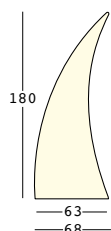

horn light

design Alberto Brogliato

ESTRUCTURA

PESO BRUTO:
kg 17,4

PE - Polietileno
color básico

8234

98

KIT LUZ

A4183 - interior

detalles

Cable transparente
Botonera a pedal
Enchufe europeo bipolar
Longitud del cable 370 cm
Predisposición para la base de estabilización

LUZ 1 x 20 W

A4182 - exterior

detalles

Carcasa de policarbonato
Junta de estanqueidad
Cable negro
Enchufe Schuko antisalpicadura
Longitud del cable 280 cm
Predisposición para la base de estabilización