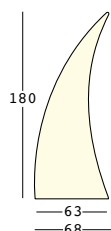

## STRUTTURA/STRUCTURE

PE - Polietilene/Polyethylene  
colore base/basic colour

8234

98

## GROSS WEIGHT:

kg 17,4