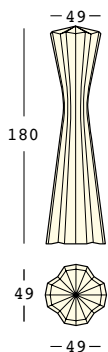

## ESTRUCTURA

PE - Polietileno  
color básico

8339  
  
98

### detalles

Cable transparente  
Botonera a pedal  
Enchufe europeo bipolar  
Longitud del cable 370 cm  
Predisposición para la base  
de estabilización

LUZ 1 x 20 W

A4182 - exterior