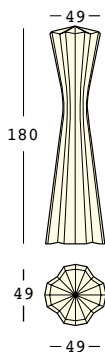

frozen lamp

design Matteo Ragni +
Maurizio Prina

ESTRUCTURA

PE - Polietileno
color básico

KIT LUZ

8339

98

- A4183 kit de iluminación de led para interior
- A4689 kit de iluminación de led natural para interior
- A4182 kit de iluminación de led para exterior
- A4688 kit de iluminación de led natural para exterior
- A4721 kit de iluminación de led RGB para interior con control remoto
- A4723 kit de iluminación de led RGB para interior
- A4722 kit de iluminación de led RGB para exterior con control remoto
- A4724 kit de iluminación de led RGB para exterior
- A4307 kit de iluminación de led RGB para interior/exterior con control remoto
- A4447 kit de iluminación de led RGB para interior/exterior sin transformador con control remoto

PESO BRUTO:

kg 11,8

DETALLES:

Necesaria 1 Kit de
iluminación

COMPLEMENTOS:

A4197

Base de estabilización

A4194