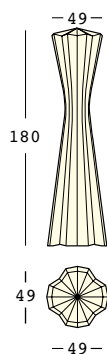

- A4183 kit de iluminación de led para interior
- A4689 kit de iluminación de led natural para interior
- A4182 kit de iluminación de led para exterior
- A4688 kit de iluminación de led natural para exterior
- A4721 kit de iluminación de led RGB para interior con control remoto
- A4723 kit de iluminación de led RGB para interior
- A4722 kit de iluminación de led RGB para exterior con control remoto
- A4724 kit de iluminación de led RGB para exterior
- A4307 kit de iluminación de led RGB para interior/exterior con control remoto
- A4447 kit de iluminación de led RGB para interior/exterior sin transformador con control remoto

PESO BRUTO:

kg 11,8

DETALLES:

Necesaria 1 Kit de
iluminación

COMPLEMENTOS:

A4197

Base de estabilización

A4194

Base de estabilización y fijación