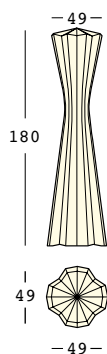

8339

98

- A4183 kit de iluminación de led para interior
- A4689 kit de iluminación de led natural para interior
- A4182 kit de iluminación de led para exterior
- A4688 kit de iluminación de led natural para exterior
- A4721 kit de iluminación de led RGB para interior con control remoto
- A4723 kit de iluminación de led RGB para interior
- A4722 kit de iluminación de led RGB para exterior con control remoto
- A4724 kit de iluminación de led RGB para exterior
- A4307 kit de iluminación de led RGB para interior/exterior con control remoto
- A4447 kit de iluminación suspensión para interior/exterior

PESO BRUTO:

kg 11,8

COMPLEMENTOS:

A4197

Base de estabilización

A4194

Base de estabilización y fijación