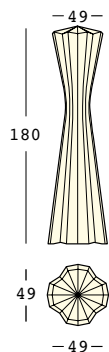

frozen lamp light

design Matteo Ragni +
Maurizio Prina

ESTRUCTURA

PE - Polietileno
color básico

8339

98

KIT LUZ

A4183 - interior

detalles

Cable transparente
Botonera a pedal
Enchufe europeo bipolar
Longitud del cable 370 cm
Predisposición para la base de estabilización

LUZ 1 x 20 W

A4182 - exterior

detalles

Carcasa de policarbonato
Junta de estanqueidad
Cable negro
Enchufe Schuko antisalpicadura
Longitud del cable 280 cm
Predisposición para la base de estabilización

LUZ 1 x 20 W

PESO BRUTO:

kg 11,8

COMPLEMENTOS:

A4197

Base de estabilización

A4194

Base de estabilización y fijación