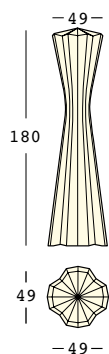

frozen lamp light

design Matteo Ragni +
Maurizio Prina

STRUTTURA/STRUCTURE

PE - Polietilene/Polyethylene
colore base/basic colour

8339

98

GROSS WEIGHT:
kg 11,8

ACCESSORIES:

A4197
Base di stabilizzazione/
Stability base

A4194
Base di stabilizzazione
e fissaggio/
Stability and ground
fixing base

KIT LUCE/LIGHT KIT

A4183 - indoor

dettagli/details

Cavo trasparente/
Transparent cable
Pulsantiera a pedale/
Foot switch
Spina europea bipolare/
European bipolar plug
Lunghezza cavo 370 cm/
Wire length 370 cm
Predisposizione per
base di stabilizzazione/
Arrangement for stability base

LUCE/LIGHT 1 x 20 W

A4182 - outdoor

dettagli/details

Guscio in policarbonato/
Polycarbonate shell
Guarnizione a tenuta/
Gasket seal
Cavo nero/
Black cable
Spina Schuko antispruzzo/
Anti-splash Schuko plug
Lunghezza cavo 280 cm/
Wire length 280 cm
Predisposizione per
base di stabilizzazione/
Arrangement for stability base