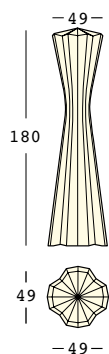

frozen lamp

design Matteo Ragni +
Maurizio Prina

STRUTTURA/STRUCTURE

PE - Polietilene/Polyethylene
colore base/basic colour

KIT LUCE/LIGHT KIT

8339

98

GROSS WEIGHT:

kg 11,8

DETAILS:

**Necessita di 1 Kit Luce/
Needs 1 Light Kit**

ACCESSORIES:

A4197

Base di stabilizzazione/
Stability base

A4194

Base di stabilizzazione
e fissaggio/
Stability and ground
fixing base