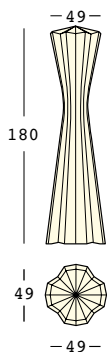

frozen lamp light

design Matteo Ragni +
Maurizio Prina

STRUTTURA/STRUCTURE

PE - Polietilene/Polyethylene
colore base/basic colour

8339

98

GROSS WEIGHT:

kg 11,8

Cavo trasparente/
Transparent cable

Pulsantiera a pedale/
Foot switch

Spina europea bipolare/
European bipolar plug

Lunghezza cavo 370 cm/
Wire length 370 cm

Predisposizione per
base di stabilizzazione/
Arrangement for stability base

LUCE/LIGHT 1 x 20 W

A4182 - outdoor

dettagli/details

Guscio in policarbonato/
Polycarbonate shell

Guarnizione a tenuta/
Gasket seal

Cavo nero/
Black cable

Spina Schuko antispruzzo/
Anti-splash Schuko plug

Lunghezza cavo 280 cm/
Wire length 280 cm