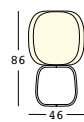

ESTRUCTURA BAJA

A4592 - ESTRUCTURA BAJA

Acero inoxidable

PESO BRUTO:

6353 kg 5,1
A4591 kg 6,6
A4592 kg 2,8

DETALLES:

Compatible con los Kits
de Luz A4182, A4183, A4364,
A4596

COMPLEMENTOS:

A4594
Base de estabilización