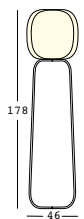

## ESTRUCTURA

LAMP

PE - Polietileno  
color básico

6353

98

ALTA ESTRUCTURA

ESTRUCTURA DE METAL  
satén

A4591 - ALTA ESTRUCTURA

Acero inoxidable

ESTRUCTURA BAJA

A4592 - ESTRUCTURA BAJA

Acero inoxidable

## PESO BRUTO:

6353 kg 5,1  
A4591 kg 6,6  
A4592 kg 2,8