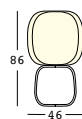

## STRUTTURA METALLO/ METAL STRUCTURE

satinato/satin

A4591 - HIGH STRUCTURE

acciaio inox/  
stainless steel

A4592 - LOW STRUCTURE

acciaio inox/  
stainless steel

LOW STRUCTURE

## GROSS WEIGHT:

6353 kg 5,1

A4591 kg 6,6

A4592 kg 2,8