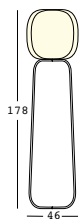

four lamp light

design Philippe Tabet

STRUTTURA/STRUCTURE

LAMP

HIGH STRUCTURE

LOW STRUCTURE

PE - Polietilene/Polyethylene
colore base/basic colour

6353

98

STRUTTURA METALLO/
METAL STRUCTURE
satinato/satin

A4591 - HIGH STRUCTURE

acciaio inox/
stainless steel

A4592 - LOW STRUCTURE

acciaio inox/
stainless steel

KIT LUCE/LIGHT KIT

A4183 kit luce LED per interni/indoor LED light kit

A4596 kit luce a sospensione per interni/esterni
Indoor/outdoor light kit to suspension

GROSS WEIGHT:

6353 kg 5,1

A4591 kg 6,6

A4592 kg 2,8

ACCESSORIES:

A4594

Base di stabilizzazione/
Stability base