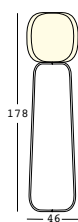

## STRUTTURA/STRUCTURE

**PE** - Polietilene/*Polyethylene*  
**colore base/basic colour**

**LAMP**

**6353**

98

**HIGH STRUCTURE**

**STRUTTURA METALLO/**  
*METAL STRUCTURE*

**satinato/satin**

**A4591 - HIGH STRUCTURE**

 acciaio inox/  
*stainless steel*

**LOW STRUCTURE**

**A4592 - LOW STRUCTURE**

 acciaio inox/  
*stainless steel*

## GROSS WEIGHT:

**6353** kg 5,1

**A4591** kg 6,6

**A4592** kg 2,8

# four lamp light kit luce/light kit

**A4183** - indoor

**dettagli/details**

Cavo trasparente/  
*Transparent cable*  
Pulsantiera a pedale/  
*Foot switch*  
Spina europea bipolare/  
*European bipolar plug*  
Lunghezza cavo 370 cm/  
*Wire length 370 cm*  
Predisposizione per  
base di stabilizzazione/  
*Arrangement for stability base*