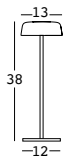

fade table lamp metal

design Marco Gregori

STRUTTURA/STRUCTURE

PE - Polietilene/Polyethylene
colore base/basic colour

8470	8471	8476	8477
			
S4	U1	N4	T9

GROSS WEIGHT:

kg 1,7

DETAILS LIGHT:

Kit luce incorporato 4W/
4W built-in light kit

Cavo di ricarica USB
5V 1Amp/5V 1Amp USB
charging cable

Fino a 16 ore di
autonomia/Up to 16 hours
of battery life

Questo kit luce contiene
una sorgente luminosa di
classe energetica D/
This light kit contains
a light source of energy
class D