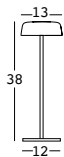

fade table lamp metal

design Marco Gregori

STRUTTURA/STRUCTURE

PE - Polietilene/Polyethylene
colore base/basic colour

8470	8471	8476	8477
			
S4	U1	N4	T9

GROSS WEIGHT:

kg 1,7

DETAILS LIGHT: