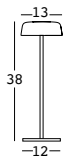

fade table lamp metal

design Marco Gregori

STRUTTURA/STRUCTURE

PE - Polietilene/Polyethylene
colore base/basic colour

8470	8471	8476	8477
			
S4	U1	N4	T9

GROSS WEIGHT:

kg 7,7

DETAILS LIGHT: