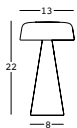

fade table lamp

design Marco Gregori

ESTRUCTURA

PESO BRUTO:

kg 1,7

PE - Polietileno
color básico

8453

DETALLES: