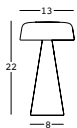

## ESTRUCTURA

## PESO BRUTO:

kg 0,7

PE - Polietileno  
color básico

8453