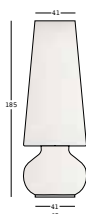

fade lamp

design Marco Gregori

ESTRUCTURA

PE - Polietileno
color básico

KIT LUZ

8454

A4304 kit de iluminación alto para interior - luz fría
A4742 kit de iluminación alto para interior - luz natural
A4305 kit de iluminación alto para exterior - luz fría
A4743 kit de iluminación alto para exterior - luz natural

PESO BRUTO:

kg 27,6

COMPLEMENTOS:

A4197

Base de estabilización