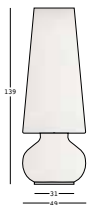

fade lamp M

design Marco Gregori

ESTRUCTURA

PE - Polietileno
color básico

8480

KIT LUZ

A4895 kit de iluminación alto M para interior - luz natural

A4896 kit de iluminación alto M para exterior - luz fría