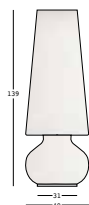

DETAILS:

**Necessita di 1 Kit Luce/
Needs 1 Light Kit**

ACCESSORIES:

A4196
Base di stabilizzazione/
Stability base

A4194
Base di stabilizzazione
e fissaggio