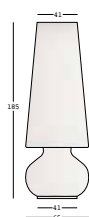

fade lamp

design Marco Gregori

STRUTTURA/STRUCTURE

PE - Polietilene/*Polyethylene*
colore base/basic colour

KIT LUCE/LIGHT KIT

8454

A4304 Kit luce alto per interni - luce fredda
Indoor light kit high - cold light

GROSS WEIGHT:

kg 27,6

ACCESSORIES:

A4197

Base di stabilizzazione/
Stability base