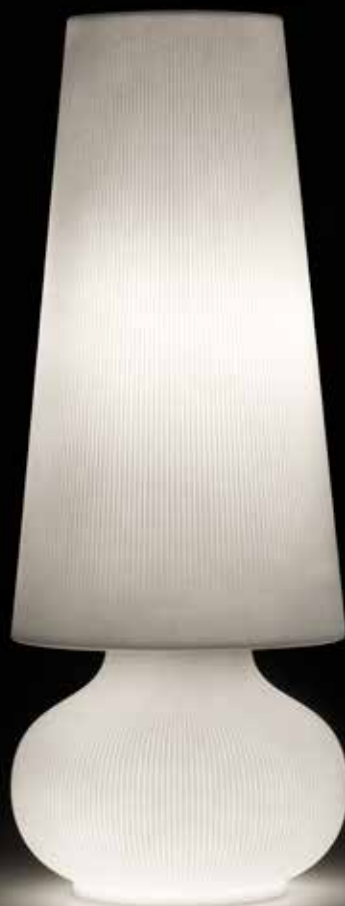

fade lamp

design Marco Gregori

STRUTTURA/STRUCTURE

PE - Polietilene/*Polyethylene*
colore base/basic colour

KIT LUCE/LIGHT KIT

8454

A4304 Kit luce alto per interni - luce fredda
Indoor light kit high - cold light

A4742 Kit luce alto per interni - luce naturale
Indoor light kit high - natural light

A4305 Kit luce alto per esterni - luce fredda
Outdoor light kit high - cold light

A4743 Kit luce alto per esterni - luce naturale
Outdoor light kit high - natural light

GROSS WEIGHT:

kg 27,6

ACCESSORIES:

A4197

Base di stabilizzazione/
Stability base