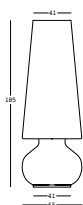

8454

U1

A4304 Kit luce alto per interni
Indoor light kit high

A4305 Kit luce alto per esterni
Outdoor light kit high

GROSS WEIGHT:

kg 27,6

ACCESSORIES:

A4197

Base di stabilizzazione/
Stability base