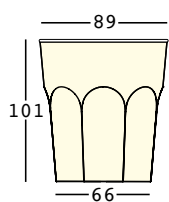

cubalibre table light

design Giulio Iacchetti

ESTRUCTURA

PESO BRUTO:

8296 kg 33,5
8301 kg 32,5
8302 kg 29

DETALLES:

Incluido tapa

COMPLEMENTOS:

A4668
Sistema de fijación en el
suelo (2 kit)

PE - Polietileno
color básico
+ PARTE SUPERIOR

8296

98 HPL

8301

98 HPL

8302

98 PMMA

KIT LUZ

A4183 - interior

detalles

Cable transparente
Botonera a pedal
Enchufe europeo bipolar
Longitud del cable 370 cm
Predisposición para la base
de estabilización

LUZ 1 x 20 W

A4182 - exterior

detalles

Carcasa de policarbonato
Junta de estanqueidad
Cable negro
Enchufe Schuko antisalpicadura
Longitud del cable 280 cm
Predisposición para la base de
estabilización