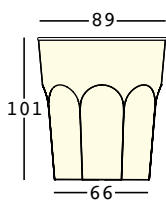

cubalibre table light

design Giulio Iacchetti

ESTRUCTURA

PESO BRUTO:

8296 kg 33,5
8301 kg 32,5
8302 kg 29

DETALLES:

Incluido tapa

Necesaria 1 Kit de iluminación