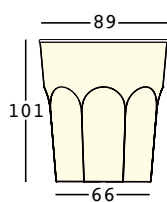

cubalibre table light

design Giulio Iacchetti

ESTRUCTURA

PE - Polietileno
color básico
+ PARTE SUPERIOR

PESO BRUTO:

8296 kg 33,5
8301 kg 32,5
8302 kg 29

DETALLES:

Incluido tapa