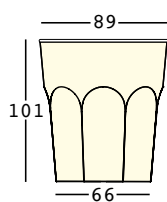

## ESTRUCTURA

### PESO BRUTO:

8296 kg 33,5  
8301 kg 32,5  
8302 kg 29

### detalles

Cable transparente  
Botonera a pedal  
Enchufe europeo bipolar  
Longitud del cable 370 cm  
Predisposición para la base  
de estabilización

LUZ 1 x 20 W

A4182 - exterior