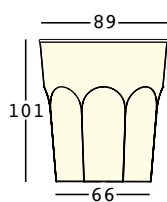

cubalibre table light

design Giulio Iacchetti

STRUTTURA/STRUCTURE

PE - Polietilene/Polyethylene
colore base/basic colour
+ **PIANO/TOP**

KIT LUCE/LIGHT KIT

GROSS WEIGHT:

8296 kg 33,5
8301 kg 32,5
8302 kg 29