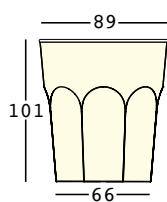

cubalibre table light

design Giulio Iacchetti

STRUTTURA/STRUCTURE

PE - Polietilene/Polyethylene
colore base/basic colour
+ **PIANO/TOP**

GROSS WEIGHT:

8296 kg 33,5
8301 kg 32,5
8302 kg 29

DETAILS:

Completo di piano/
With top

Cavo trasparente/
Transparent cable

Pulsantiera a pedale/
Foot switch

Spina europea bipolare/
European bipolar plug

Lunghezza cavo 370 cm/
Wire length 370 cm

Predisposizione per
base di stabilizzazione/
Arrangement for stability base

LUCE/LIGHT 1 x 20 W

A4182 - outdoor

dettagli/details

Guscio in policarbonato/
Polycarbonate shell

Guarnizione a tenuta/
Gasket seal

Cavo nero/
Black cable

Spina Schuko antispruzzo/
Anti-splash Schuko plug

Lunghezza cavo 280 cm/
Wire length 280 cm