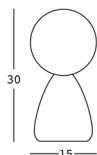

boom table lamp

design Marco Gregori

STRUTTURA/STRUCTURE

PE - Polietilene/Polyethylene
colore base/basic colour

8479

GROSS WEIGHT:

kg 0,75

DETAILS LIGHT:

Kit luce incorporato 3,5W/
3,5W built-in light kit

Cavo di ricarica USB-C
*5V 1Amp/5V 1Amp USB-C
charging cable*

Fino a 10 ore di
autonomia/*Up to 10 hours
of battery life*

Questo kit luce contiene
una sorgente luminosa di
classe energetica E/
*This light kit contains
a light source of energy
class E*