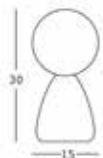

boom table lamp

design Marco Gregori

STRUTTURA/STRUCTURE

PE - Polietilene/*Polyethylene*
colore base/basic colour

8479

GROSS WEIGHT:

kg 0,75

DETAILS LIGHT:

Kit luce incorporato 3,5W/
3,5W built-in light kit

Cavo di ricarica USB-C
5V 1Amp/5V 1Amp USB-C
charging cable

Fino a 10 ore di
autonomia/Up to 10 hours
of battery life

Questo kit luce contiene
una sorgente luminosa di
classe energetica E/
This light kit contains
a light source of energy
class E