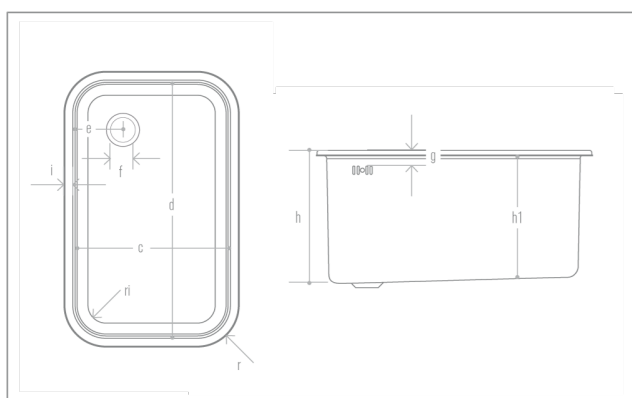

DIMENSIONI / DIMENSIONS
DIMENSIONS / DIMENSIONES

FROZEN
FROZEN CORNER
FROZEN LARGE

DIMENSIONI / DIMENSIONS
DIMENSIONS / DIMENSIONES

FROZEN

DIMENSIONI / DIMENSIONS
DIMENSIONS / DIMENSIONES

FROZEN CORNER

DIMENSIONI / DIMENSIONS
DIMENSIONS / DIMENSIONES

FROZEN VERSION 1

DIMENSIONI / DIMENSIONS
DIMENSIONS / DIMENSIONES

FROZEN VERSION 2

DIMENSIONI / DIMENSIONS
DIMENSIONS / DIMENSIONES

FROZEN LARGE

VASCHE IN ACCIAIO INOX / INOX SINK CUVES INOX / FREGADERO DE ACERO INOXIDABLE

VASCHE RETTANGOLARI A INCASSO VEI

RECTANGULAR SINKS TO BE INSERTED
 RECHTECKIGE SPÜLWANNEN ZUM EINHÄNGEN
 CUVES RECTANGULAIRES À ENCASTRER
 FREGADEROS RECTANGULARES A ENCAJAR

ARTICOLO ITEM ARTIKEL ARTICLE ARTICULO	FORO BANCO COUNTER HOLE THEBENAUSSCHNITT DIM. D'ENCASTR. HUECO LUZ		DIMENSIONI ESTERNE ED INTERNE EXTERNAL AND INTERNAL SIZE AUßENMAßE UND INNENMAßE DIMENSIONS EXTERNES ET INTERNES MEDIDAS EXTERNAS Y INTERIAS									CAPACITÀ BOX CAPACITY INHALT CAPACITÉ CAPACIDAD	
	a	b	c	d	e	g	h	h1	i	r	ri	l.	3
VEI2318_	237	332	235	330	85	22	180	174	14	20	50	13	3

MEASUREMENTS IN MM | MADE IN MM | MESURES EN MM | MEDIDAS EN MM

[IT] LE VASCHE QUADRATE E RETTANGOLARI NON SONO COMPRESIVE DI PILETTA.

[UK] SQUARED AND RECTANGULAR SINKS SUPPLIED WITHOUT WASTE PIPES.

[DE] ECKIGE UND RECHTECKIGE SPÜLWANNEN WERDEN OHNE ABFLUSSVENTIL DELIEFERT.