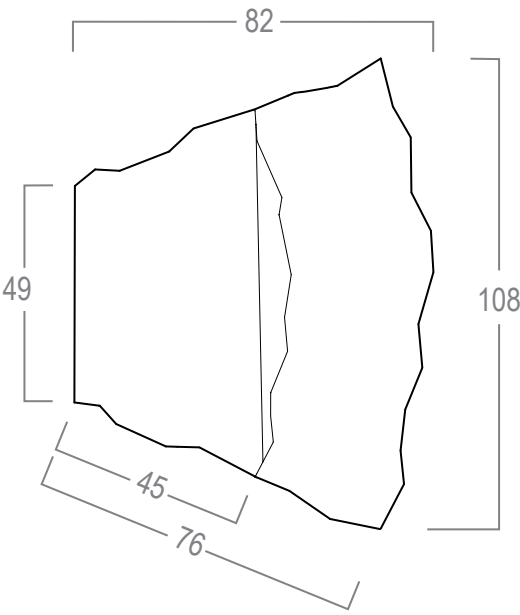

DIMENSIONI / DIMENSIONS
DIMENSIONS / DIMENSIONES

FROZEN
FROZEN CORNER
FROZEN LARGE

DIMENSIONI / DIMENSIONS
DIMENSIONS / DIMENSIONES

FROZEN

DIMENSIONI / DIMENSIONS
DIMENSIONS / DIMENSIONES

FROZEN CORNER

DIMENSIONI / DIMENSIONS
DIMENSIONS / DIMENSIONES

FROZEN VERSION 1

DIMENSIONI / DIMENSIONS
DIMENSIONS / DIMENSIONES

FROZEN VERSION 2

DIMENSIONI / DIMENSIONS
DIMENSIONS / DIMENSIONES

FROZEN LARGE

VASCHE IN ACCIAIO INOX / INOX SINK CUVES INOX / FREGADERO DE ACERO INOXIDABLE

VASCHE RETTANGOLARI A INCASSO VEI

RECTANGULAR SINKS TO BE INSERTED
 RECHTECKIGE SPÜLWANNEN ZUM EINHÄNGEN
 CUVES RECTANGULAIRES À ENCASTRER
 FREGADEROS RECTANGULARES A ENCAJAR

ARTICOLO ITEM ARTIKEL ARTICLE ARTICULO	FORO BANCO COUNTER HOLE THEBENAUSSCHNITT DIM. D'ENCASTR. HUECO LUZ		DIMENSIONI ESTERNE ED INTERNE EXTERNAL AND INTERNAL SIZE AUßENMAßE UND INNENMAßE DIMENSIONS EXTERNES ET INTERNES MEDIDAS EXTERNAS Y INTERIAS									CAPACITÀ BOX CAPACITY INHALT CAPACITÉ CAPACIDAD	
	a	b	c	d	e	g	h	h1	i	r	ri	l.	3
VEI2318_	237	332	235	330	85	22	180	174	14	20	50	13	3

MEASUREMENTS IN MM | MADE IN MM | MESURES EN MM | MEDIDAS EN MM

[IT] LE VASCHE QUADRATE E RETTANGOLARI NON SONO COMPRESIVE DI PILETTA.

[UK] SQUARED AND RECTANGULAR SINKS SUPPLIED WITHOUT WASTE PIPES.

[DE] ECKIGE UND RECHTECKIGE SPÜLWANNEN WERDEN OHNE ABFLUSSVENTIL DELIEFERT.