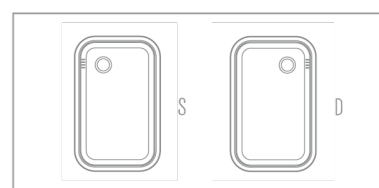

DIMENSIONI / DIMENSIONS
DIMENSIONS / DIMENSIONES

FROZEN
FROZEN CORNER
FROZEN LARGE

DIMENSIONI / DIMENSIONS
DIMENSIONS / DIMENSIONES

FROZEN

DIMENSIONI / DIMENSIONS
DIMENSIONS / DIMENSIONES

FROZEN CORNER

DIMENSIONI / DIMENSIONS
DIMENSIONS / DIMENSIONES

FROZEN VERSION 1

DIMENSIONI / DIMENSIONS
DIMENSIONS / DIMENSIONES

FROZEN VERSION 2

DIMENSIONI / DIMENSIONS
DIMENSIONS / DIMENSIONES

FROZEN LARGE

VASCHE IN ACCIAIO INOX / INOX SINK CUVES INOX / FREGADERO DE ACERO INOXIDABLE

VASCHE RETTANGOLARI A INCASSO VEI

RECTANGULAR SINKS TO BE INSERTED
 RECHTECKIGE SPÜLWANNEN ZUM EINHÄNGEN
 CUVES RECTANGULAIRES À ENCASTRER
 FREGADEROS RECTANGULARES A ENCAJAR

ARTICOLO ITEM ARTIKEL ARTICLE ARTICULO	FORO BANCO COUNTER HOLE THEBENAUSSCHNITT DIM. D'ENCASTR. HUECO LUZ		DIMENSIONI ESTERNE ED INTERNE EXTERNAL AND INTERNAL SIZE AUßENMAßE UND INNENMAßE DIMENSIONS EXTERNES ET INTERNES MEDIDAS EXTERNAS Y INTERIAS									CAPACITÀ BOX CAPACITY INHALT CAPACITÉ CAPACIDAD	
	a	b	c	d	e	g	h	h1	i	r	ri	l.	3
VEI2318_	237	332	235	330	85	22	180	174	14	20	50	13	3

MEASUREMENTS IN MM | MADE IN MM | MESURES EN MM | MEDIDAS EN MM

[IT] LE VASCHE QUADRATE E RETTANGOLARI NON SONO COMPRESIVE DI PILETTA.

[UK] SQUARED AND RECTANGULAR SINKS SUPPLIED WITHOUT WASTE PIPES.

[DE] ECKIGE UND RECHTECKIGE SPÜLWANNEN WERDEN OHNE ABFLUSSVENTIL DELIEFERT.