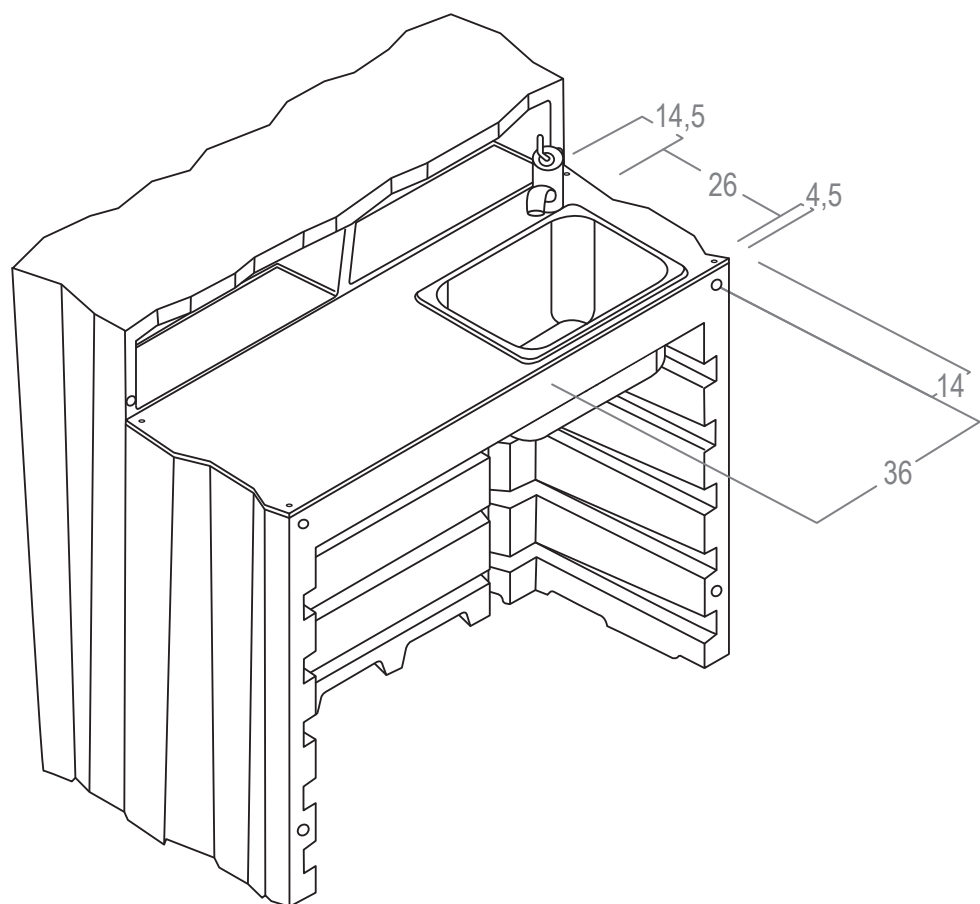

DIMENSIONI / DIMENSIONS
DIMENSIONS / DIMENSIONES

FROZEN
FROZEN CORNER
FROZEN LARGE

DIMENSIONI / DIMENSIONS
DIMENSIONS / DIMENSIONES

FROZEN

DIMENSIONI / DIMENSIONS
DIMENSIONS / DIMENSIONES

FROZEN CORNER

DIMENSIONI / DIMENSIONS
DIMENSIONS / DIMENSIONES

FROZEN VERSION 1

DIMENSIONI / DIMENSIONS
DIMENSIONS / DIMENSIONES

FROZEN VERSION 2

DIMENSIONI / DIMENSIONS
DIMENSIONS / DIMENSIONES

FROZEN LARGE

VASCHE IN ACCIAIO INOX / INOX SINK CUVES INOX / FREGADERO DE ACERO INOXIDABLE

VASCHE RETTANGOLARI A INCASSO VEI

RECTANGULAR SINKS TO BE INSERTED
 RECHTECKIGE SPÜLWANNEN ZUM EINHÄNGEN
 CUVES RECTANGULAIRES À ENCASTRER
 FREGADEROS RECTANGULARES A ENCAJAR

ARTICOLO ITEM ARTIKEL ARTICLE ARTICULO	FORO BANCO COUNTER HOLE THEBENAUSSCHNITT DIM. D'ENCASTR. HUECO LUZ		DIMENSIONI ESTERNE ED INTERNE EXTERNAL AND INTERNAL SIZE AUßENMAßE UND INNENMAßE DIMENSIONS EXTERNES ET INTERNES MEDIDAS EXTERNAS Y INTERIAS									CAPACITÀ BOX CAPACITY INHALT CAPACITÉ CAPACIDAD	
	a	b	c	d	e	g	h	h1	i	r	ri	l.	3
VEI2318_	237	332	235	330	85	22	180	174	14	20	50	13	3

MEASUREMENTS IN MM | MADE IN MM | MESURES EN MM | MEDIDAS EN MM

[IT] LE VASCHE QUADRATE E RETTANGOLARI NON SONO COMPRESIVE DI PILETTA.

[UK] SQUARED AND RECTANGULAR SINKS SUPPLIED WITHOUT WASTE PIPES.

[DE] ECKIGE UND RECHTECKIGE SPÜLWANNEN WERDEN OHNE ABFLUSSVENTIL DELIEFERT.