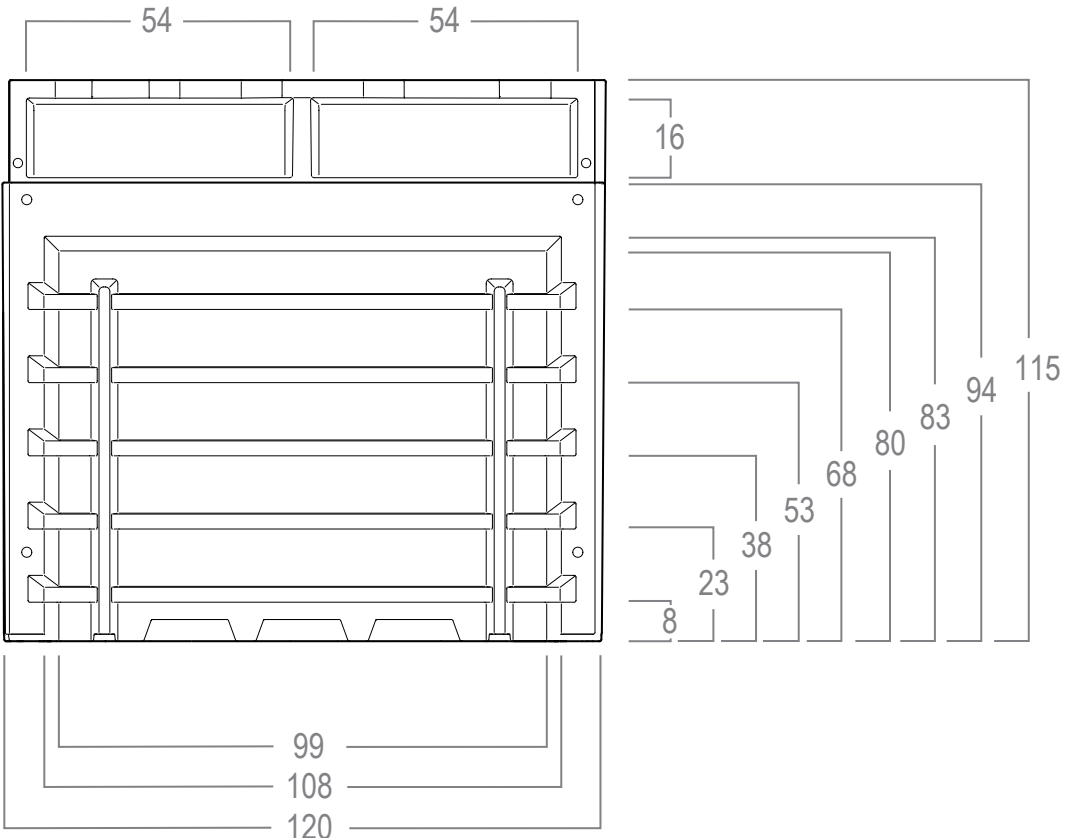

DIMENSIONI / DIMENSIONS
DIMENSIONS / DIMENSIONES

FROZEN
FROZEN CORNER
FROZEN LARGE

DIMENSIONI / DIMENSIONS
DIMENSIONS / DIMENSIONES

FROZEN

DIMENSIONI / DIMENSIONS
DIMENSIONS / DIMENSIONES

FROZEN CORNER

DIMENSIONI / DIMENSIONS
DIMENSIONS / DIMENSIONES

FROZEN VERSION 1

DIMENSIONI / DIMENSIONS
DIMENSIONS / DIMENSIONES

FROZEN VERSION 2

DIMENSIONI / DIMENSIONS
DIMENSIONS / DIMENSIONES

FROZEN LARGE

VASCHE IN ACCIAIO INOX / INOX SINK CUVES INOX / FREGADERO DE ACERO INOXIDABLE

VASCHE RETTANGOLARI A INCASSO VEI

RECTANGULAR SINKS TO BE INSERTED
 RECHTECKIGE SPÜLWANNEN ZUM EINHÄNGEN
 CUVES RECTANGULAIRES À ENCASTRER
 FREGADEROS RECTANGULARES A ENCAJAR

ARTICOLO ITEM ARTIKEL ARTICLE ARTICULO	FORO BANCO COUNTER HOLE THEBENAUSSCHNITT DIM. D'ENCASTR. HUECO LUZ		DIMENSIONI ESTERNE ED INTERNE EXTERNAL AND INTERNAL SIZE AUßENMAßE UND INNENMAßE DIMENSIONS EXTERNES ET INTERNES MEDIDAS EXTERNAS Y INTERIAS									CAPACITÀ BOX CAPACITY INHALT CAPACITÉ CAPACIDAD	
	a	b	c	d	e	g	h	h1	i	r	ri	l.	3
VEI2318_	237	332	235	330	85	22	180	174	14	20	50	13	3

MEASUREMENTS IN MM | MADE IN MM | MESURES EN MM | MEDIDAS EN MM

[IT] LE VASCHE QUADRATE E RETTANGOLARI NON SONO COMPRESIVE DI PILETTA.

[UK] SQUARED AND RECTANGULAR SINKS SUPPLIED WITHOUT WASTE PIPES.

[DE] ECKIGE UND RECHTECKIGE SPÜLWANNEN WERDEN OHNE ABFLUSSVENTIL DELIEFERT.