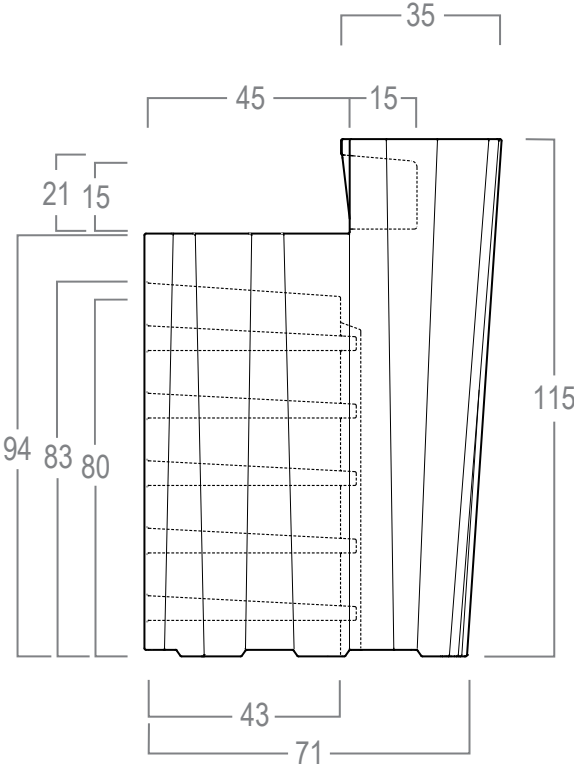

DIMENSIONI / DIMENSIONS
DIMENSIONS / DIMENSIONES

FROZEN
FROZEN CORNER
FROZEN LARGE

DIMENSIONI / DIMENSIONS
DIMENSIONS / DIMENSIONES

FROZEN

DIMENSIONI / DIMENSIONS
DIMENSIONS / DIMENSIONES

FROZEN CORNER

DIMENSIONI / DIMENSIONS
DIMENSIONS / DIMENSIONES

FROZEN VERSION 1

DIMENSIONI / DIMENSIONS
DIMENSIONS / DIMENSIONES

FROZEN VERSION 2

DIMENSIONI / DIMENSIONS
DIMENSIONS / DIMENSIONES

FROZEN LARGE

VASCHE IN ACCIAIO INOX / INOX SINK CUVES INOX / FREGADERO DE ACERO INOXIDABLE

VASCHE RETTANGOLARI A INCASSO VEI

RECTANGULAR SINKS TO BE INSERTED
 RECHTECKIGE SPÜLWANNEN ZUM EINHÄNGEN
 CUVES RECTANGULAIRES À ENCASTRER
 FREGADEROS RECTANGULARES A ENCAJAR

ARTICOLO ITEM ARTIKEL ARTICLE ARTICULO	FORO BANCO COUNTER HOLE THEBENAUSSCHNITT DIM. D'ENCASTR. HUECO LUZ		DIMENSIONI ESTERNE ED INTERNE EXTERNAL AND INTERNAL SIZE AUßENMAßE UND INNENMAßE DIMENSIONS EXTERNES ET INTERNES MEDIDAS EXTERNAS Y INTERIAS									CAPACITÀ BOX CAPACITY INHALT CAPACITÉ CAPACIDAD	
	a	b	c	d	e	g	h	h1	i	r	ri	l.	3
VEI2318_	237	332	235	330	85	22	180	174	14	20	50	13	3

MEASUREMENTS IN MM | MADE IN MM | MESURES EN MM | MEDIDAS EN MM

[IT] LE VASCHE QUADRATE E RETTANGOLARI NON SONO COMPRESIVE DI PILETTA.

[UK] SQUARED AND RECTANGULAR SINKS SUPPLIED WITHOUT WASTE PIPES.

[DE] ECKIGE UND RECHTECKIGE SPÜLWANNEN WERDEN OHNE ABFLUSSVENTIL DELIEFERT.