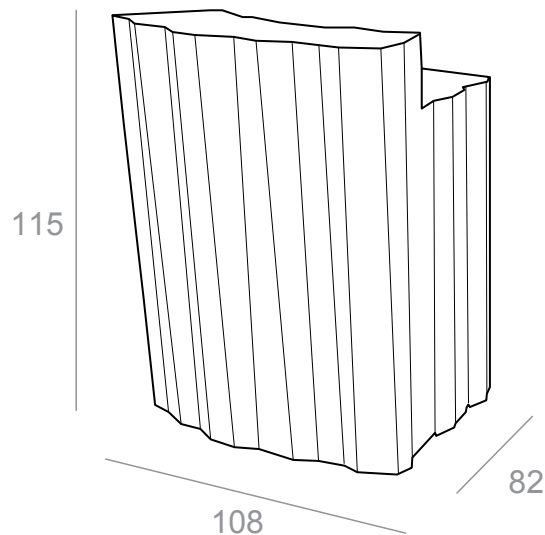

DIMENSIONI / DIMENSIONS
DIMENSIONS / DIMENSIONES

FROZEN
FROZEN CORNER
FROZEN LARGE

DIMENSIONI / DIMENSIONS
DIMENSIONS / DIMENSIONES

FROZEN

DIMENSIONI / DIMENSIONS
DIMENSIONS / DIMENSIONES

FROZEN CORNER

DIMENSIONI / DIMENSIONS
DIMENSIONS / DIMENSIONES

FROZEN VERSION 1

DIMENSIONI / DIMENSIONS
DIMENSIONS / DIMENSIONES

FROZEN VERSION 2

DIMENSIONI / DIMENSIONS
DIMENSIONS / DIMENSIONES

FROZEN LARGE

VASCHE IN ACCIAIO INOX / INOX SINK CUVES INOX / FREGADERO DE ACERO INOXIDABLE

VASCHE RETTANGOLARI A INCASSO VEI

RECTANGULAR SINKS TO BE INSERTED
 RECHTECKIGE SPÜLWANNEN ZUM EINHÄNGEN
 CUVES RECTANGULAIRES À ENCASTRER
 FREGADEROS RECTANGULARES A ENCAJAR

ARTICOLO ITEM ARTIKEL ARTICLE ARTICULO	FORO BANCO COUNTER HOLE THEBENAUSSCHNITT DIM. D'ENCASTR. HUECO LUZ		DIMENSIONI ESTERNE ED INTERNE EXTERNAL AND INTERNAL SIZE AUßENMAßE UND INNENMAßE DIMENSIONS EXTERNES ET INTERNES MEDIDAS EXTERNAS Y INTERIAS									CAPACITÀ BOX CAPACITY INHALT CAPACITÉ CAPACIDAD	
	a	b	c	d	e	g	h	h1	i	r	ri	l.	3
VEI2318_	237	332	235	330	85	22	180	174	14	20	50	13	3

MEASUREMENTS IN MM | MADE IN MM | MESURES EN MM | MEDIDAS EN MM

[IT] LE VASCHE QUADRATE E RETTANGOLARI NON SONO COMPRESIVE DI PILETTA.

[UK] SQUARED AND RECTANGULAR SINKS SUPPLIED WITHOUT WASTE PIPES.

[DE] ECKIGE UND RECHTECKIGE SPÜLWANNEN WERDEN OHNE ABFLUSSVENTIL DELIEFERT.