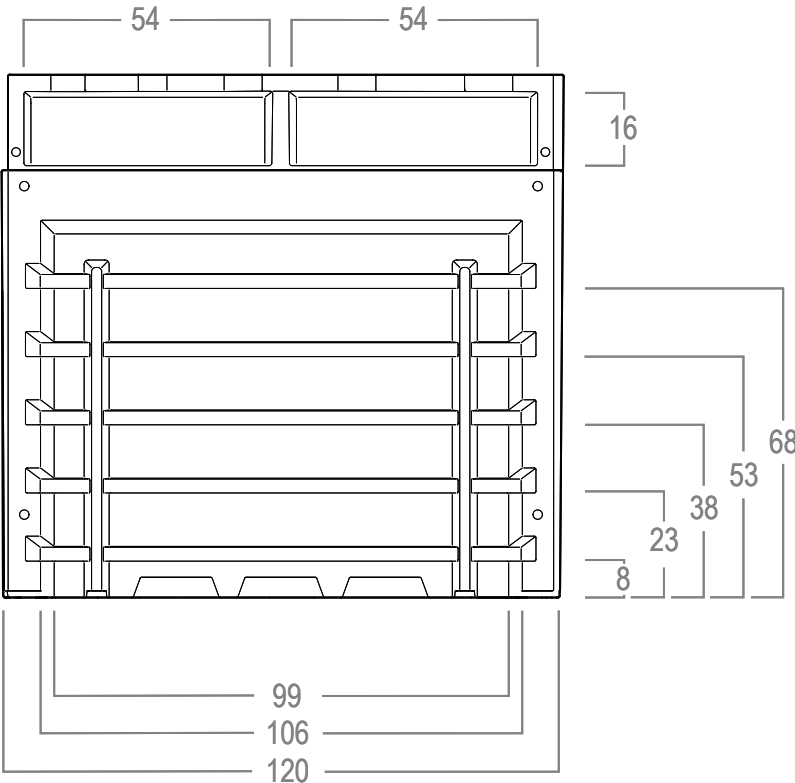

DIMENSIONI / DIMENSIONS
DIMENSIONS / DIMENSIONES

FROZEN
FROZEN CORNER
FROZEN LARGE

DIMENSIONI / DIMENSIONS
DIMENSIONS / DIMENSIONES

FROZEN

DIMENSIONI / DIMENSIONS
DIMENSIONS / DIMENSIONES

FROZEN CORNER

DIMENSIONI / DIMENSIONS
DIMENSIONS / DIMENSIONES

FROZEN VERSION 1

DIMENSIONI / DIMENSIONS
DIMENSIONS / DIMENSIONES

FROZEN VERSION 2

DIMENSIONI / DIMENSIONS
DIMENSIONS / DIMENSIONES

FROZEN LARGE

VASCHE IN ACCIAIO INOX / INOX SINK CUVES INOX / FREGADERO DE ACERO INOXIDABLE

VASCHE RETTANGOLARI A INCASSO VEI

RECTANGULAR SINKS TO BE INSERTED
 RECHTECKIGE SPÜLWANNEN ZUM EINHÄNGEN
 CUVES RECTANGULAIRES À ENCASTRER
 FREGADEROS RECTANGULARES A ENCAJAR

ARTICOLO ITEM ARTIKEL ARTICLE ARTICULO	FORO BANCO COUNTER HOLE THEBENAUSSCHNITT DIM. D'ENCASTR. HUECO LUZ		DIMENSIONI ESTERNE ED INTERNE EXTERNAL AND INTERNAL SIZE AUßENMAßE UND INNENMAßE DIMENSIONS EXTERNES ET INTERNES MEDIDAS EXTERNAS Y INTERIAS									CAPACITÀ BOX CAPACITY INHALT CAPACITÉ CAPACIDAD	
	a	b	c	d	e	g	h	h1	i	r	ri	l.	3
VEI2318_	237	332	235	330	85	22	180	174	14	20	50	13	3

MEASUREMENTS IN MM | MADE IN MM | MESURES EN MM | MEDIDAS EN MM

[IT] LE VASCHE QUADRATE E RETTANGOLARI NON SONO COMPRESIVE DI PILETTA.

[UK] SQUARED AND RECTANGULAR SINKS SUPPLIED WITHOUT WASTE PIPES.

[DE] ECKIGE UND RECHTECKIGE SPÜLWANNEN WERDEN OHNE ABFLUSSVENTIL DELIEFERT.