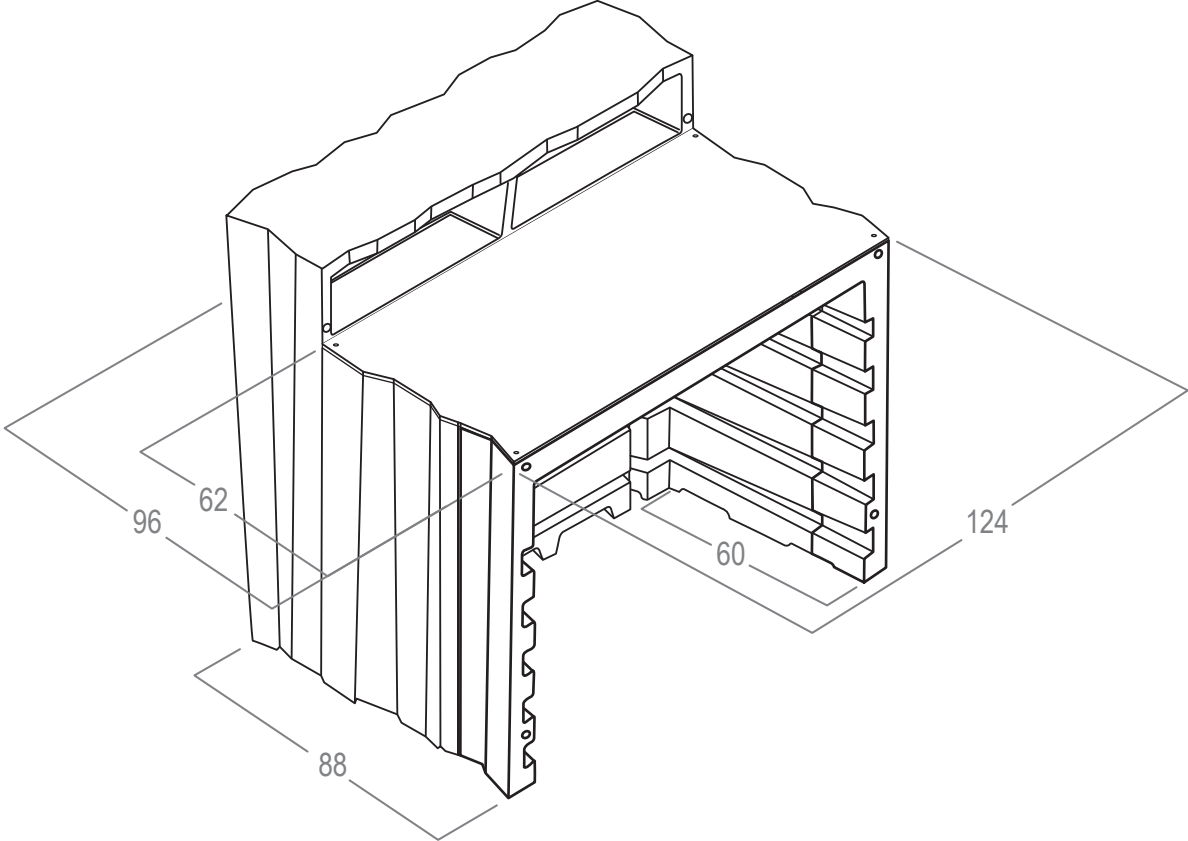

FROZEN VERSION 1

DIMENSIONI / DIMENSIONS
DIMENSIONS / DIMENSIONES

FROZEN VERSION 2

DIMENSIONI / DIMENSIONS
DIMENSIONS / DIMENSIONES

FROZEN LARGE

VASCHE IN ACCIAIO INOX / INOX SINK CUVES INOX / FREGADERO DE ACERO INOXIDABLE

VASCHE RETTANGOLARI A INCASSO VEI

RECTANGULAR SINKS TO BE INSERTED
 RECHTECKIGE SPÜLWANNEN ZUM EINHÄNGEN
 CUVES RECTANGULAIRES À ENCASTRER
 FREGADEROS RECTANGULARES A ENCAJAR

ARTICOLO ITEM ARTIKEL ARTICLE ARTICULO	FORO BANCO COUNTER HOLE THEBENAUSSCHNITT DIM. D'ENCASTR. HUECO LUZ		DIMENSIONI ESTERNE ED INTERNE EXTERNAL AND INTERNAL SIZE AUßENMAßE UND INNENMAßE DIMENSIONS EXTERNES ET INTERNES MEDIDAS EXTERNAS Y INTERIAS									CAPACITÀ BOX CAPACITY INHALT CAPACITÉ CAPACIDAD	
	a	b	c	d	e	g	h	h1	i	r	ri	l.	3
VEI2318_	237	332	235	330	85	22	180	174	14	20	50	13	3

MEASUREMENTS IN MM | MADE IN MM | MESURES EN MM | MEDIDAS EN MM

[IT] LE VASCHE QUADRATE E RETTANGOLARI NON SONO COMPRESIVE DI PILETTA.

[UK] SQUARED AND RECTANGULAR SINKS SUPPLIED WITHOUT WASTE PIPES.

[DE] ECKIGE UND RECHTECKIGE SPÜLWANNEN WERDEN OHNE ABFLUSSVENTIL DELIEFERT.