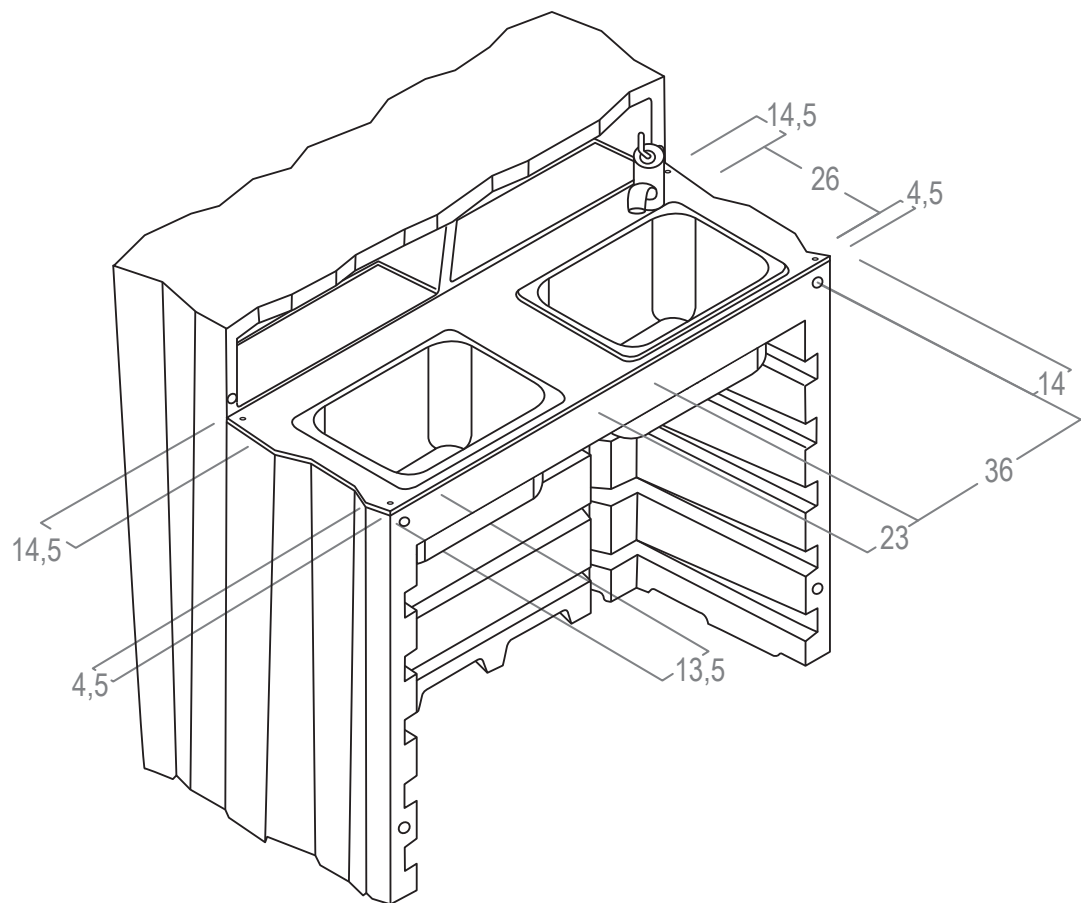

DIMENSIONI / DIMENSIONS
DIMENSIONS / DIMENSIONES

FROZEN
FROZEN CORNER
FROZEN LARGE

DIMENSIONI / DIMENSIONS
DIMENSIONS / DIMENSIONES

FROZEN

DIMENSIONI / DIMENSIONS
DIMENSIONS / DIMENSIONES

FROZEN CORNER

DIMENSIONI / DIMENSIONS
DIMENSIONS / DIMENSIONES

FROZEN VERSION 1

DIMENSIONI / DIMENSIONS
DIMENSIONS / DIMENSIONES

FROZEN VERSION 2

DIMENSIONI / DIMENSIONS
DIMENSIONS / DIMENSIONES

FROZEN LARGE

VASCHE IN ACCIAIO INOX / INOX SINK CUVES INOX / FREGADERO DE ACERO INOXIDABLE

VASCHE RETTANGOLARI A INCASSO VEI

RECTANGULAR SINKS TO BE INSERTED
 RECHTECKIGE SPÜLWANNEN ZUM EINHÄNGEN
 CUVES RECTANGULAIRES À ENCASTRER
 FREGADEROS RECTANGULARES A ENCAJAR

ARTICOLO ITEM ARTIKEL ARTICLE ARTICULO	FORO BANCO COUNTER HOLE THEBENAUSSCHNITT DIM. D'ENCASTR. HUECO LUZ		DIMENSIONI ESTERNE ED INTERNE EXTERNAL AND INTERNAL SIZE AUßENMAßE UND INNENMAßE DIMENSIONS EXTERNES ET INTERNES MEDIDAS EXTERNAS Y INTERIAS									CAPACITÀ BOX CAPACITY INHALT CAPACITÉ CAPACIDAD	
	a	b	c	d	e	g	h	h1	i	r	ri	l.	3
VEI2318_	237	332	235	330	85	22	180	174	14	20	50	13	3

MEASUREMENTS IN MM | MADE IN MM | MESURES EN MM | MEDIDAS EN MM

[IT] LE VASCHE QUADRATE E RETTANGOLARI NON SONO COMPRESIVE DI PILETTA.

[UK] SQUARED AND RECTANGULAR SINKS SUPPLIED WITHOUT WASTE PIPES.

[DE] ECKIGE UND RECHTECKIGE SPÜLWANNEN WERDEN OHNE ABFLUSSVENTIL DELIEFERT.