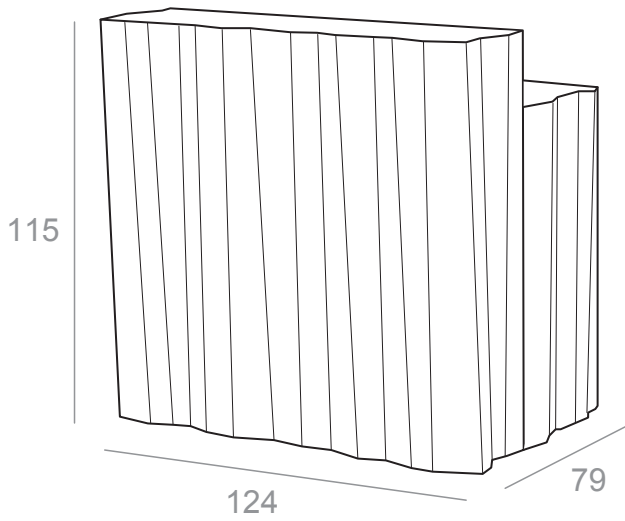

DIMENSIONI / DIMENSIONS
DIMENSIONS / DIMENSIONES

FROZEN
FROZEN CORNER
FROZEN LARGE

DIMENSIONI / DIMENSIONS
DIMENSIONS / DIMENSIONES

FROZEN

DIMENSIONI / DIMENSIONS
DIMENSIONS / DIMENSIONES

FROZEN CORNER

DIMENSIONI / DIMENSIONS
DIMENSIONS / DIMENSIONES

FROZEN VERSION 1

DIMENSIONI / DIMENSIONS
DIMENSIONS / DIMENSIONES

FROZEN VERSION 2

DIMENSIONI / DIMENSIONS
DIMENSIONS / DIMENSIONES

FROZEN LARGE

VASCHE IN ACCIAIO INOX / INOX SINK CUVES INOX / FREGADERO DE ACERO INOXIDABLE

VASCHE RETTANGOLARI A INCASSO VEI

RECTANGULAR SINKS TO BE INSERTED
 RECHTECKIGE SPÜLWANNEN ZUM EINHÄNGEN
 CUVES RECTANGULAIRES À ENCASTRER
 FREGADEROS RECTANGULARES A ENCAJAR

ARTICOLO ITEM ARTIKEL ARTICLE ARTICULO	FORO BANCO COUNTER HOLE THEBENAUSSCHNITT DIM. D'ENCASTR. HUECO LUZ		DIMENSIONI ESTERNE ED INTERNE EXTERNAL AND INTERNAL SIZE AUßENMAßE UND INNENMAßE DIMENSIONS EXTERNES ET INTERNES MEDIDAS EXTERNAS Y INTERIAS									CAPACITÀ BOX CAPACITY INHALT CAPACITÉ CAPACIDAD	
	a	b	c	d	e	g	h	h1	i	r	ri	l.	3
VEI2318_	237	332	235	330	85	22	180	174	14	20	50	13	3

MEASUREMENTS IN MM | MADE IN MM | MESURES EN MM | MEDIDAS EN MM

[IT] LE VASCHE QUADRATE E RETTANGOLARI NON SONO COMPRESIVE DI PILETTA.

[UK] SQUARED AND RECTANGULAR SINKS SUPPLIED WITHOUT WASTE PIPES.

[DE] ECKIGE UND RECHTECKIGE SPÜLWANNEN WERDEN OHNE ABFLUSSVENTIL DELIEFERT.