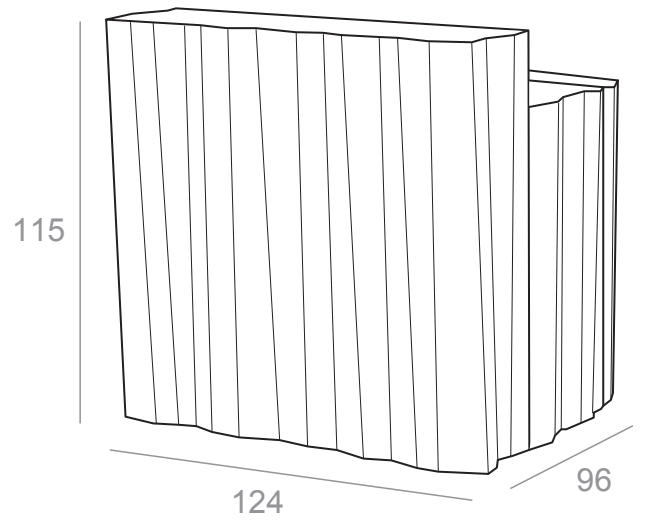

DIMENSIONI / DIMENSIONS
DIMENSIONS / DIMENSIONES

FROZEN
FROZEN CORNER
FROZEN LARGE

DIMENSIONI / DIMENSIONS
DIMENSIONS / DIMENSIONES

FROZEN

DIMENSIONI / DIMENSIONS
DIMENSIONS / DIMENSIONES

FROZEN CORNER

DIMENSIONI / DIMENSIONS
DIMENSIONS / DIMENSIONES

FROZEN VERSION 1

DIMENSIONI / DIMENSIONS
DIMENSIONS / DIMENSIONES

FROZEN VERSION 2

DIMENSIONI / DIMENSIONS
DIMENSIONS / DIMENSIONES

FROZEN LARGE

VASCHE IN ACCIAIO INOX / INOX SINK CUVES INOX / FREGADERO DE ACERO INOXIDABLE

VASCHE RETTANGOLARI A INCASSO VEI

RECTANGULAR SINKS TO BE INSERTED
 RECHTECKIGE SPÜLWANNEN ZUM EINHÄNGEN
 CUVES RECTANGULAIRES À ENCASTRER
 FREGADEROS RECTANGULARES A ENCAJAR

ARTICOLO ITEM ARTIKEL ARTICLE ARTICULO	FORO BANCO COUNTER HOLE THEBENAUSSCHNITT DIM. D'ENCASTR. HUECO LUZ		DIMENSIONI ESTERNE ED INTERNE EXTERNAL AND INTERNAL SIZE AUßENMAßE UND INNENMAßE DIMENSIONS EXTERNES ET INTERNES MEDIDAS EXTERNAS Y INTERIAS									CAPACITÀ BOX CAPACITY INHALT CAPACITÉ CAPACIDAD	
	a	b	c	d	e	g	h	h1	i	r	ri	l.	3
VEI2318_	237	332	235	330	85	22	180	174	14	20	50	13	3

MEASUREMENTS IN MM | MADE IN MM | MESURES EN MM | MEDIDAS EN MM

[IT] LE VASCHE QUADRATE E RETTANGOLARI NON SONO COMPRESIVE DI PILETTA.

[UK] SQUARED AND RECTANGULAR SINKS SUPPLIED WITHOUT WASTE PIPES.

[DE] ECKIGE UND RECHTECKIGE SPÜLWANNEN WERDEN OHNE ABFLUSSVENTIL DELIEFERT.