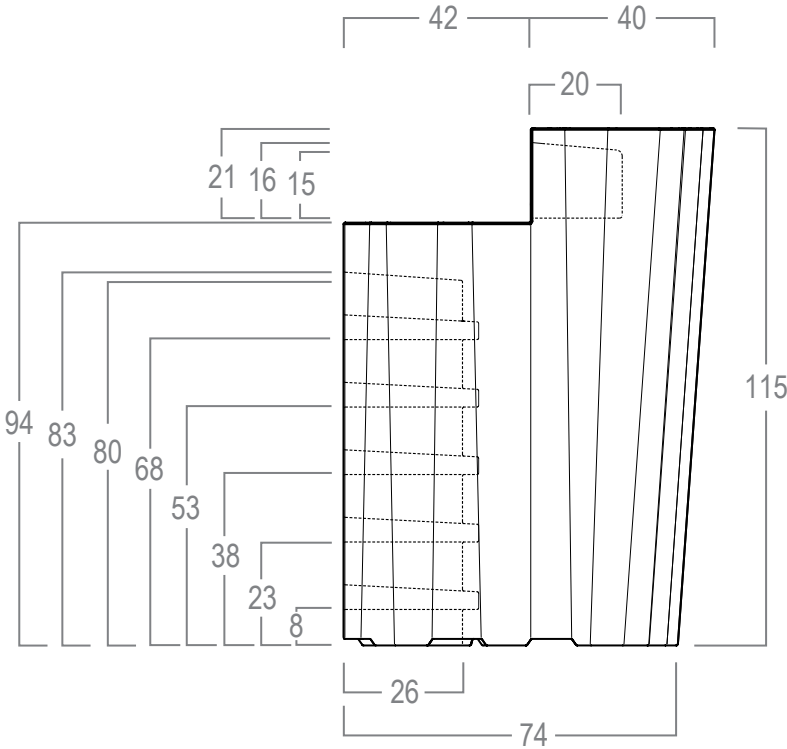

DIMENSIONI / DIMENSIONS
DIMENSIONS / DIMENSIONES

FROZEN
FROZEN CORNER
FROZEN LARGE

DIMENSIONI / DIMENSIONS
DIMENSIONS / DIMENSIONES

FROZEN

DIMENSIONI / DIMENSIONS
DIMENSIONS / DIMENSIONES

FROZEN CORNER

DIMENSIONI / DIMENSIONS
DIMENSIONS / DIMENSIONES

FROZEN VERSION 1

DIMENSIONI / DIMENSIONS
DIMENSIONS / DIMENSIONES

FROZEN VERSION 2

DIMENSIONI / DIMENSIONS
DIMENSIONS / DIMENSIONES

FROZEN LARGE

VASCHE IN ACCIAIO INOX / INOX SINK CUVES INOX / FREGADERO DE ACERO INOXIDABLE

VASCHE RETTANGOLARI A INCASSO VEI

RECTANGULAR SINKS TO BE INSERTED
 RECHTECKIGE SPÜLWANNEN ZUM EINHÄNGEN
 CUVES RECTANGULAIRES À ENCASTRER
 FREGADEROS RECTANGULARES A ENCAJAR

ARTICOLO ITEM ARTIKEL ARTICLE ARTICULO	FORO BANCO COUNTER HOLE THEBENAUSSCHNITT DIM. D'ENCASTR. HUECO LUZ		DIMENSIONI ESTERNE ED INTERNE EXTERNAL AND INTERNAL SIZE AUßENMAßE UND INNENMAßE DIMENSIONS EXTERNES ET INTERNES MEDIDAS EXTERNAS Y INTERIAS									CAPACITÀ BOX CAPACITY INHALT CAPACITÉ CAPACIDAD	
	a	b	c	d	e	g	h	h1	i	r	ri	l.	3
VEI2318_	237	332	235	330	85	22	180	174	14	20	50	13	3

MEASUREMENTS IN MM | MADE IN MM | MESURES EN MM | MEDIDAS EN MM

[IT] LE VASCHE QUADRATE E RETTANGOLARI NON SONO COMPRESIVE DI PILETTA.

[UK] SQUARED AND RECTANGULAR SINKS SUPPLIED WITHOUT WASTE PIPES.

[DE] ECKIGE UND RECHTECKIGE SPÜLWANNEN WERDEN OHNE ABFLUSSVENTIL DELIEFERT.