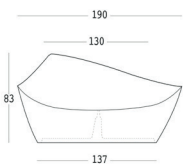

vela sofa

design BrogliatoTraverso

ESTRUCTURA

PE - Polietileno
color básico

6606

U0

U4

V7