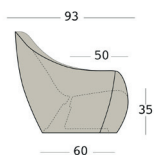

ESTRUCTURA

PE - Polietileno
color básico

8606

U1

KIT LUZ

A4923 Kit de iluminación sin bombilla exterior

A5016 Kit de luz LED natural con batería y mando a distancia

DETALLES:

Necesaria 2 Kit de iluminación