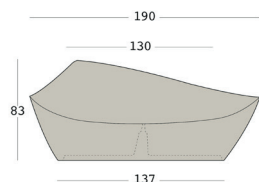

ESTRUCTURA

PE - Polietileno
color básico

8606

U1

KIT LUZ

A4923 Kit de iluminación sin bombilla exterior

A5016 Kit de luz LED natural con batería y mando a distancia

DETALLES:

Necesaria 2 Kit de iluminación