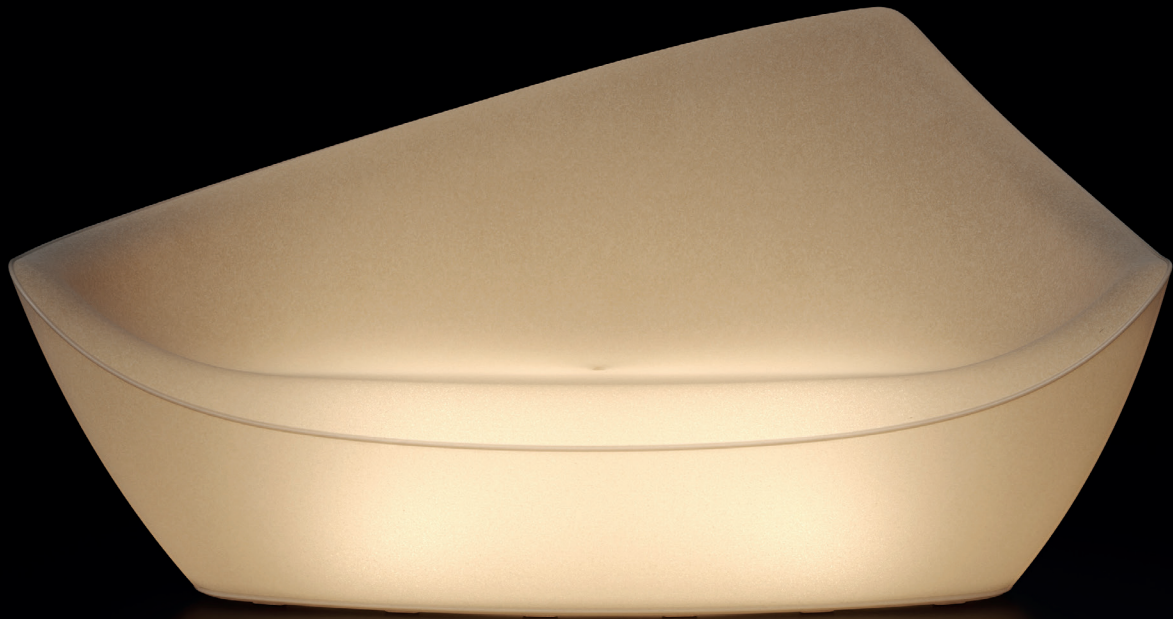

vela sofa

design BrogliatoTraverso

ESTRUCTURA

PE - Polietileno
color básico

6606

U0

U4

V7

Z6

8606

U1

COMPLEMENTOS:

A4601

Kit de arena seca

vela sofa light

design BrogliatoTraverso

ESTRUCTURA

PE - Polietileno
color básico

8606

U1

KIT LUZ

A4923 Kit de iluminación sin bombilla exterior

A5016 Kit de luz LED natural con batería y mando a distancia

DETALLES: