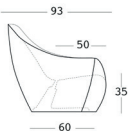

vela sofa

design BrogliatoTraverso

ESTRUCTURA

PE - Polietileno
color básico

6606

U0

U4

V7