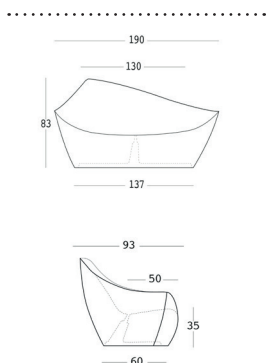

vela sofa

design BrogliatoTraverso

STRUTTURA/STRUCTURE

PE - Polietilene/Polyethylene
colore base/basic colour

6606

U0

U4

V7